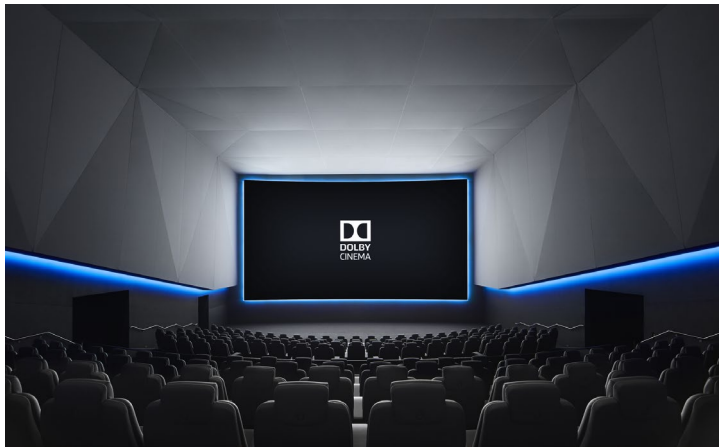

<所在地> 名古屋市中村区名駅4-7-1 ミッドランドスクエア5F

<ドルビーシネマとは>

以下3要素の組み合わせで完全に没入する究極のシネマ体験をお届けします。